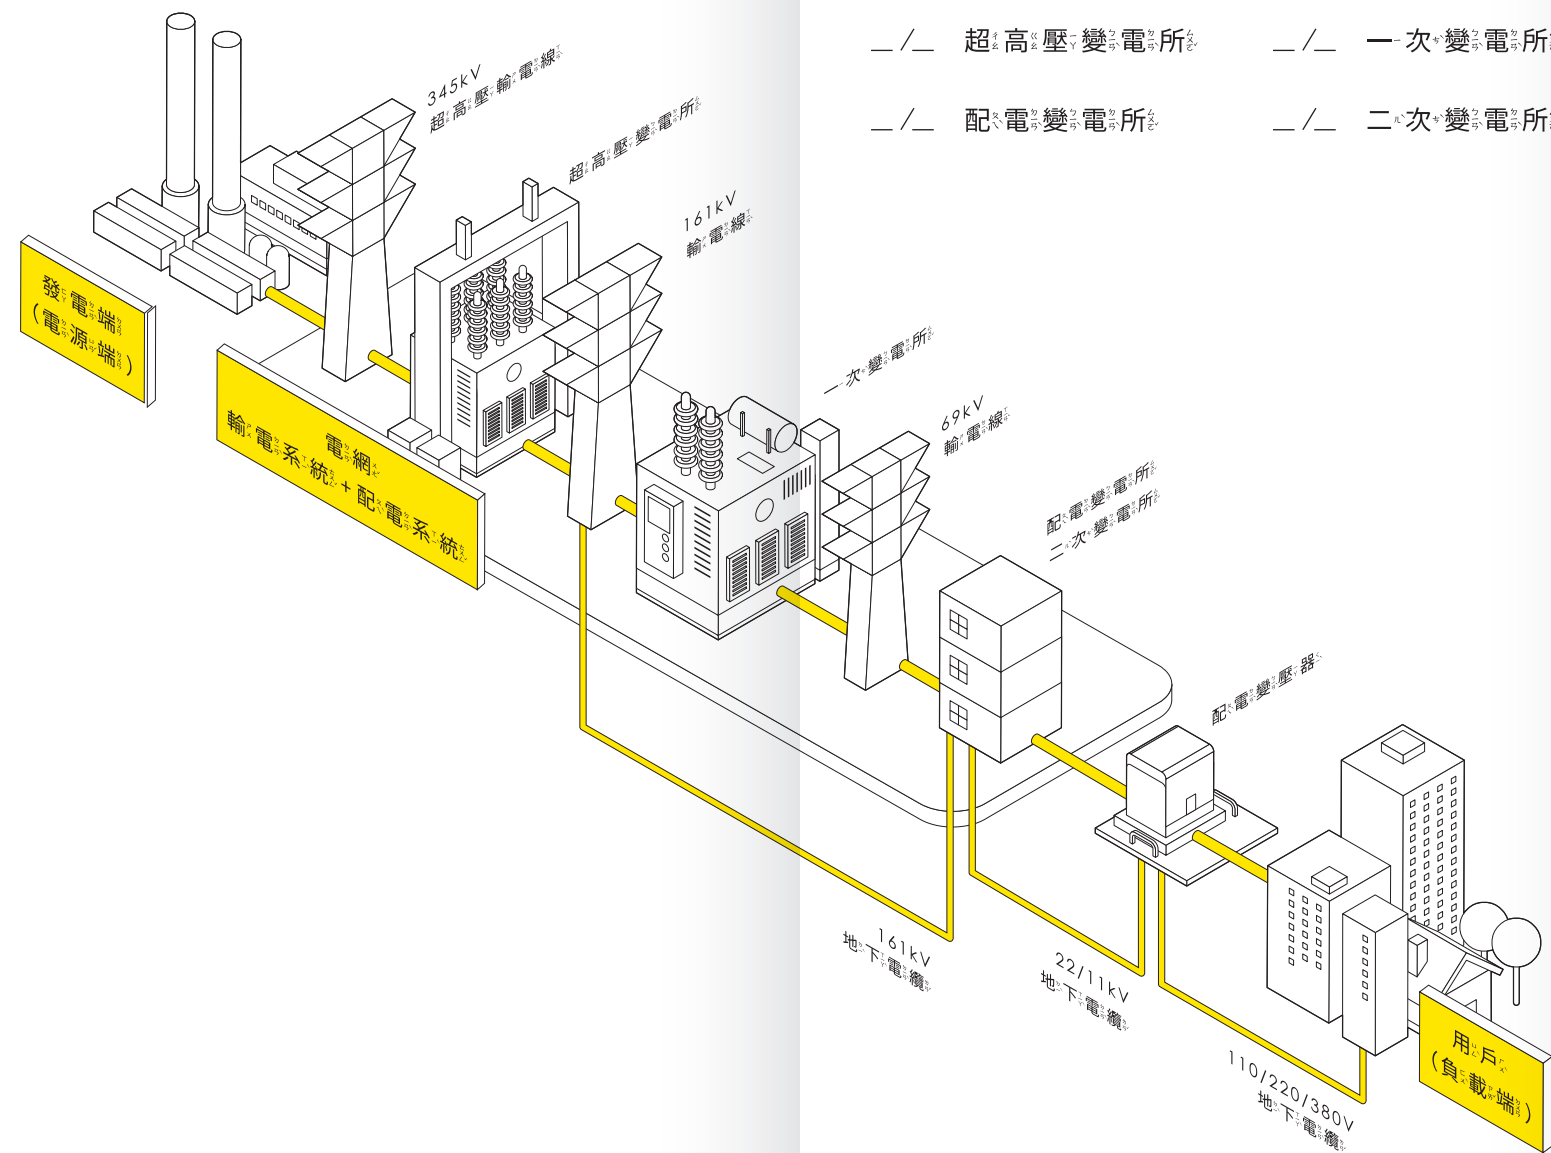

電力宅配到你家 色彩遊戲

電經歷層層關卡，從發電廠到我們的家中，
一起來為電力設備填上你喜歡的色彩吧！

請你試看看，能不能正確填入各種電力場域
所對應的英文縮寫。

- / — 超·高·壓·變·電·所
- / — 一·次·變·電·所
- / — 配·電·變·電·所
- / — 二·次·變·電·所

TAIWAN POWER COMPANY

2020 台灣電力文資特展

LIGHT UP

島嶼脈動

345kV → 110V

低年級學習單

廣告

小朋友們，
歡迎來到「島嶼脈動」文資特展！
習慣了被電力環抱的生活，這一次
跟我們一起窺探插頭後方的電力！

電力系統小知識

看完展覽後，請小試身手回答以下問題，在正確的答案上打✓

- 電網是輸通島嶼電力的任督二脈，1945年成立到現在，總計已完多少回線公里長的輸電線路？
 6.1萬 1.6萬 15萬
- 電線桿或變電箱上，標有兩排由英文、數字所組成的電力座標，也是山友另類的GPS，通常會出現幾碼？
 9-11碼 14-16碼 17-19碼
- 電力系統由發電、輸電與配電系統結合而成，又可稱作？
 電纜 電廠 電網
- 一度電是指用1,000瓦特的用電器具，連續使用多久所消耗的電量？
 10小時 1小時 1天
- Bubu家安裝了什麼類型的電表，才能夠讓媽媽無時無刻都能掌握家中的用電量？
 二線式電表 智慧電表 三線式電表
- 台電退役輸電設備「木橫擔」的編號是？
 BomBom E010 TPC2020

電力物件連連看

請將圖片連上正確的名稱喔！

- 電纜剝皮器
剝除電纜絕緣外層

- 電源轉供告示牌
停電或施工標示用

- 熔絲鍵開關
保護電力設備用

- 機械式路燈
時控開關
臨時控制路燈開關

- 收費背包
人員收費用公事包

CHARGED WITH ELECTRICITY

Songshan Cultural and Creative Park

No.133, Guangfu South Road, Xinyi District, Taipei City

每日 | 10:00 ————— 18:00 (17:45最後入場)