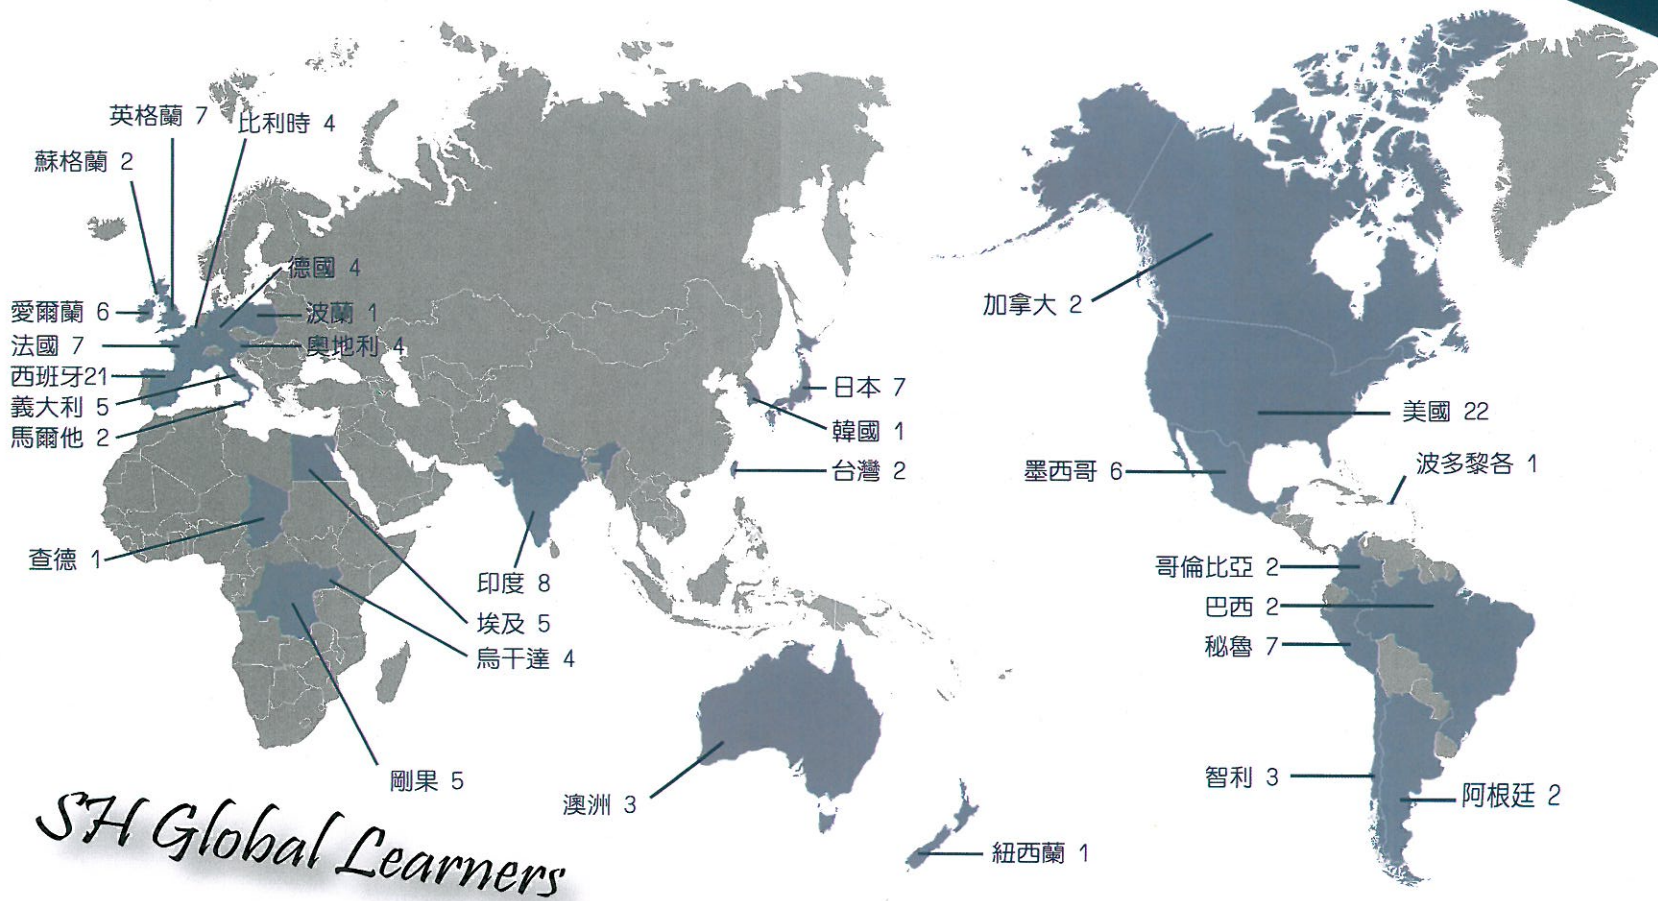

2018 招生說明會及入班測驗
以下日期請擇一場參加

臺灣聖心是一所國際性的天主教學校，遍布全球五大洲
共147所的聖心學校，都為培育國際化女性優秀領導人而努力。

3/10
3/11

SH Global Learners

國際學伴

海外教育旅行

接待家庭

新北市私立天主教聖心女中
Sacred Heart High School for Girls