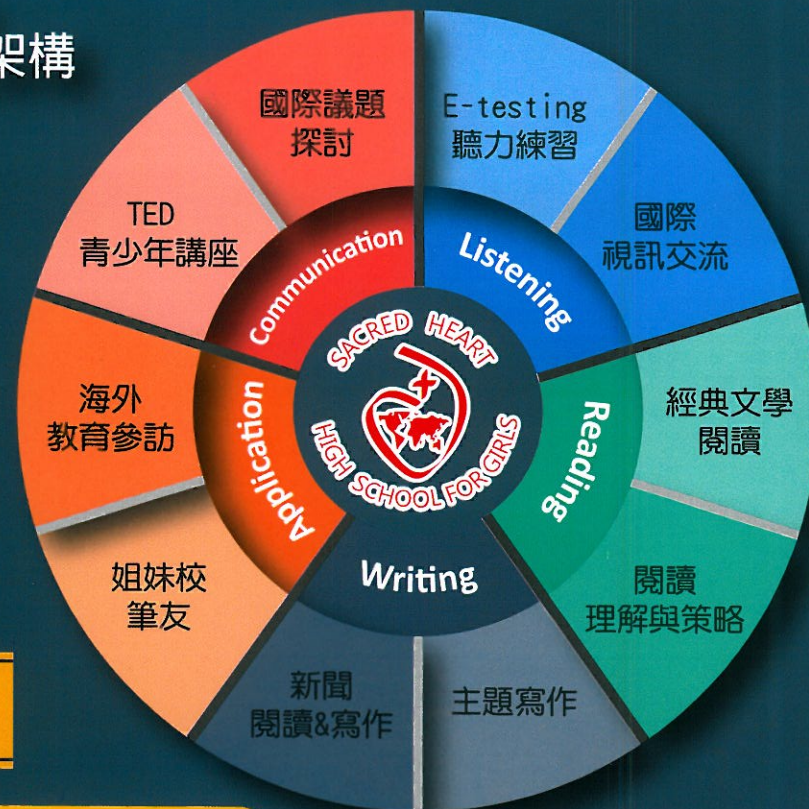

國際英語班 招生中

十大教學特色

- 1 每週八節全英文教學
- 2 科技融入教學
- 3 獨立思考
- 4 團隊合作
- 5 問題導向教學
- 6 英語歌曲比賽
- 7 英語話劇比賽
- 8 專題成果發表
- 9 公開演說
- 10 融入自我領導力教育

融入多益普及課程／學生成績逐年提升

七年級140-150分 八年級150-160分 九年級160-170分 (相當於全民英檢中級程度)

課程架構

Global Learner
Instructor

Leadership, Team Work, and Critical Thinking play an integral role in the global learner program. We focus on these vital skills to ensure your child is ready to lead the future in a fast paced, constantly changing world.